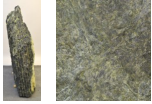

Smeralda SM18152

Sie müssen sich anmelden, um die Preise sehen zu können.

Marke: Jogerst Steintechnologie
Bestell-Nr.: SM18152

Viele weitere Natursteine und Grabmale sind in vielen Materialien erhältlich- zu finden in folgenden Kategorien: Natursteine, Grabsteine, Urnensteine, Einzelsteine, Doppelsteine, Naturfelsen, Felsen, Polierte Steine, Modellsteine, Bestellsteine. Viele Steine ab Lager verfügbar oder individuell bestellbar.

Gesteinsart: Serpentin

Ort: Kastoria

Land: Griechenland

Artikeleigenschaften

Materialien gespalten: Smeralda gespalten