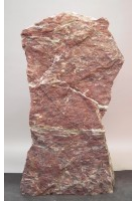

Royal RO18151

Sie müssen sich anmelden, um die Preise sehen zu können.

Marke: Jogerst Steintechnologie
Bestell-Nr.: RO18151

Gesteinsart: Serpentin mit Kalzitadern
Ort: Kastoria
Land: Griechenland

Artikeleigenschaften

Materialien gespalten: Royal gespalten