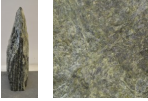

Smeralda SM18092

Sie müssen sich anmelden, um die Preise sehen zu können.

Marke: Jogerst Steintechnologie
Bestell-Nr.: SM18092

Viele weitere Natursteine und Grabmale sind in vielen Materialien erhältlich- zu finden in folgenden Kategorien: Natursteine, Grabsteine, Urnensteine, Einzelsteine, Doppelsteine, Naturfelsen, Felsen, Polierte Steine, Modellsteine, Bestellsteine. Viele Steine ab Lager verfügbar oder individuell bestellbar.

Gesteinsart: Serpentin

Ort: Kastoria

Land: Griechenland

Artikeleigenschaften

Materialien gespalten: Smeralda gespalten