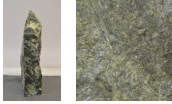

Smeralda SM18083

Sie müssen sich anmelden, um die Preise sehen zu können.

Marke: Jogerst Steintechnologie
Bestell-Nr.: SM18083

Viele weitere Natursteine und Grabmale sind in vielen Materialien erhältlich- zu finden in folgenden Kategorien: Natursteine, Grabsteine, Urnensteine, Einzelsteine, Doppelsteine, Naturfelsen, Felsen, Polierte Steine, Modellsteine, Bestellsteine. Viele Steine ab Lager verfügbar oder individuell bestellbar.

Gesteinsart: Serpentin

Ort: Kastoria

Land: Griechenland

Artikeleigenschaften

Materialien gespalten: Smeralda gespalten