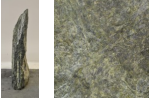

**Smeralda SM18068**

Sie müssen sich anmelden, um die Preise sehen zu können.

Marke: Jogerst Steintechnologie  
Bestell-Nr.: SM18068

Viele weitere Natursteine und Grabmale sind in vielen Materialien erhältlich- zu finden in folgenden Kategorien: Natursteine, Grabsteine, Urnensteine, Einzelsteine, Doppelsteine, Naturfelsen, Felsen, Polierte Steine, Modellsteine, Bestellsteine. Viele Steine ab Lager verfügbar oder individuell bestellbar.

Gesteinsart: Serpentin

Ort: Kastoria

Land: Griechenland

**Artikeleigenschaften**

Materialien gespalten: Smeralda gespalten