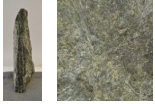

Smeralda SM18060

Sie müssen sich anmelden, um die Preise sehen zu können.

Marke: Jogerst Steintechnologie
Bestell-Nr.: SM18060

Viele weitere Natursteine und Grabmale sind in vielen Materialien erhältlich- zu finden in folgenden Kategorien: Natursteine, Grabsteine, Urnensteine, Einzelsteine, Doppelsteine, Naturfelsen, Felsen, Polierte Steine, Modellsteine, Bestellsteine. Viele Steine ab Lager verfügbar oder individuell bestellbar.

Gesteinsart: Serpentin

Ort: Kastoria

Land: Griechenland

Artikeleigenschaften

Materialien gespalten: Smeralda gespalten