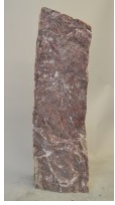

## Royal RO18035

Sie müssen sich anmelden, um die Preise sehen zu können.

Marke: Jogerst Steintechnologie  
Bestell-Nr.: RO18035

Gesteinsart: Serpentin mit Kalzitadern  
Ort: Kastoria  
Land: Griechenland

### Artikeleigenschaften

Materialien gespalten: Royal gespalten