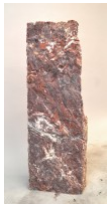

Royal RO18015

Sie müssen sich anmelden, um die Preise sehen zu können.

Marke: Jogerst Steintechnologie
Bestell-Nr.: RO18015

Gesteinsart: Serpentin mit Kalzitadern
Ort: Kastoria
Land: Griechenland

Artikeleigenschaften

Materialien gespalten: Royal gespalten