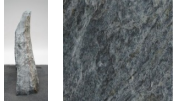

Borealis Light BLI23942

Sie müssen sich anmelden, um die Preise sehen zu können.

Marke: Jogerst Steintechnologie
Bestell-Nr.: BLI23942

Gesteinsart: Quarzit
Land: Schweden

Artikeleigenschaften

Materialien gespalten: