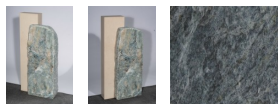

## Borealis Light - HEIMATKOLLEKTION

Sie müssen sich anmelden, um die Preise sehen zu können.

Marke: Jogerst Steintechnologie  
Bestell-Nr.: B.LI23688

Gesteinsart: Quarzit  
Ort: Provinz Värmland  
Land: Schweden

Bearbeitung: Kalkstein geschliffen, Borealis Light spaltrau

### Artikeleigenschaften

Materialien poliert: Azul poliert