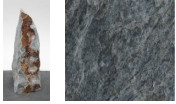

Borealis Light BLI23861

Sie müssen sich anmelden, um die Preise sehen zu können.

Marke: Jogerst Steintechnologie
Bestell-Nr.: BLI23861

Gesteinsart: Quarzit
Land: Schweden

Bearbeitung: spaltrau

Artikeleigenschaften

Materialien gespalten:

Borealis Light