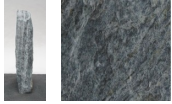

## Borealis Light BLI23860

Sie müssen sich anmelden, um die Preise sehen zu können.

Marke: Jogerst Steintechnologie  
Bestell-Nr.: BLI23860

Gesteinsart: Quarzit  
Land: Schweden

Bearbeitung: spaltrau

### Artikeleigenschaften

Materialien gespalten: Borealis Light