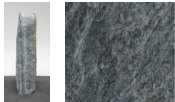

## Borealis Light B.LI23873

Sie müssen sich anmelden, um die Preise sehen zu können.

Marke: Jogerst Steintechnologie  
Bestell-Nr.: B.LI23873

Bearbeitung: spaltrau

### Artikeleigenschaften

Materialien gespalten: Borealis Light gespalten