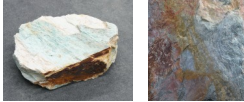

## Louise Blue LB.L23893

Sie müssen sich anmelden, um die Preise sehen zu können.

Marke: Jogerst Steintechnologie  
Bestell-Nr.: LB.L23893

Gesteinsart: Quarzit  
Ort: Bahia  
Land: Brasilien

Bearbeitung: spaltrau

### Artikeleigenschaften

Materialien gespalten: Louise Blue gespalten