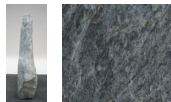

Borealis Light BLI23575

Sie müssen sich anmelden, um die Preise sehen zu können.

Marke: Jogerst Steintechnologie
Bestell-Nr.: BLI23575

Gesteinsart: Quarzit
Land: Schweden

Artikeleigenschaften

Materialien gespalten: