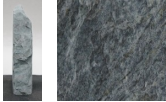

Borealis Light BLI23570

Sie müssen sich anmelden, um die Preise sehen zu können.

Marke: Jogerst Steintechnologie
Bestell-Nr.: BLI23570

Gesteinsart: Quarzit
Land: Schweden

Artikeleigenschaften

Materialien gespalten: