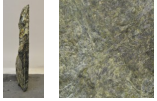

Smeralda SM18069

Sie müssen sich anmelden, um die Preise sehen zu können.

Marke: Jogerst Steintechnologie
Bestell-Nr.: SM18069

Viele weitere Natursteine und Grabmale sind in vielen Materialien erhältlich- zu finden in folgenden Kategorien: Natursteine, Grabsteine, Urnensteine, Einzelsteine, Doppelsteine, Naturfelsen, Felsen, Polierte Steine, Modellsteine, Bestellsteine. Viele Steine ab Lager verfügbar oder individuell bestellbar.

Gesteinsart: Serpentin

Ort: Kastoria

Land: Griechenland

Artikeleigenschaften

Materialien gespalten: Smeralda gespalten