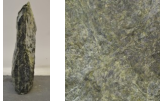

Smeralda SM18089

Sie müssen sich anmelden, um die Preise sehen zu können.

Marke: Jogerst Steintechnologie
Bestell-Nr.: SM18089

Viele weitere Natursteine und Grabmale sind in vielen Materialien erhältlich- zu finden in folgenden Kategorien: Natursteine, Grabsteine, Urnensteine, Einzelsteine, Doppelsteine, Naturfelsen, Felsen, Polierte Steine, Modellsteine, Bestellsteine. Viele Steine ab Lager verfügbar oder individuell bestellbar.

Gesteinsart: Serpentin

Ort: Kastoria

Land: Griechenland

Artikeleigenschaften

Materialien gespalten: Smeralda gespalten