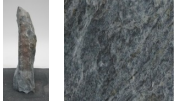

Borealis Light BLI23545

Sie müssen sich anmelden, um die Preise sehen zu können.

Marke: Jogerst Steintechnologie
Bestell-Nr.: BLI23545

Gesteinsart: Quarzit
Land: Schweden

Artikeleigenschaften

Materialien gespalten: Borealis Light