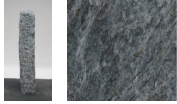

## Borealis Light BLI23410

Sie müssen sich anmelden, um die Preise sehen zu können.

Marke: Jogerst Steintechnologie  
Bestell-Nr.: BLI23410

Gesteinsart: Quarzit  
Land: Schweden

### Artikeleigenschaften

Materialien gespalten: Borealis Light