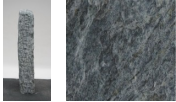

Borealis Light BLI23410

Sie müssen sich anmelden, um die Preise sehen zu können.

Marke: Jogerst Steintechnologie
Bestell-Nr.: BLI23410

Gesteinsart: Quarzit
Land: Schweden

Artikeleigenschaften

Materialien gespalten: