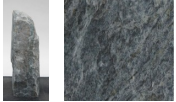

Borealis Light BLI23016

Sie müssen sich anmelden, um die Preise sehen zu können.

Marke: Jogerst Steintechnologie
Bestell-Nr.: BLI23016

Gesteinsart: Quarzit
Land: Schweden

Artikeleigenschaften

Materialien gespalten: Borealis Light