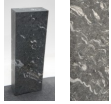

Kilimandscharo KL22679

Sie müssen sich anmelden, um die Preise sehen zu können.

Marke: Jogerst Steintechnologie
Bestell-Nr.: KL22679

Land: Brasilien

Bearbeitung: satiniert

Artikeleigenschaften

Materialien poliert: Kilimandscharo satiniert