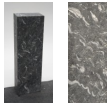

Kilimandscharo KL22567

Sie müssen sich anmelden, um die Preise sehen zu können.

Marke: Jogerst Steintechnologie
Bestell-Nr.: KL22567

Land: Brasilien

Bearbeitung: satiniert

Artikeleigenschaften

Materialien poliert: Kilimandscharo satiniert