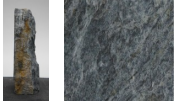

Borealis Light BLI22422

Sie müssen sich anmelden, um die Preise sehen zu können.

Marke: Jogerst Steintechnologie
Bestell-Nr.: BLI22422

Gesteinsart: Quarzit
Land: Schweden

Artikeleigenschaften

Materialien gespalten: