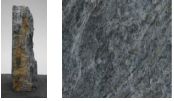

Borealis Light BLI22422

Sie müssen sich anmelden, um die Preise sehen zu können.

Marke: Jogerst Steintechnologie
Bestell-Nr.: BLI22422

Gesteinsart: Quarzit
Land: Schweden

Artikeleigenschaften

Materialien gespalten: Borealis Light