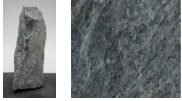

## Borealis Light BLI22421

Sie müssen sich anmelden, um die Preise sehen zu können.

Marke: Jogerst Steintechnologie  
Bestell-Nr.: BLI22421

Gesteinsart: Quarzit  
Land: Schweden

### Artikeleigenschaften

Materialien gespalten: Borealis Light