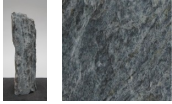

Borealis Light BLI22415

Sie müssen sich anmelden, um die Preise sehen zu können.

Marke: Jogerst Steintechnologie
Bestell-Nr.: BLI22415

Gesteinsart: Quarzit
Land: Schweden

Artikeleigenschaften

Materialien gespalten: