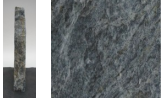

Borealis Light BLI22280

Sie müssen sich anmelden, um die Preise sehen zu können.

Marke: Jogerst Steintechnologie
Bestell-Nr.: BLI22280

Gesteinsart: Quarzit
Land: Schweden

Artikeleigenschaften

Materialien gespalten: Borealis Light