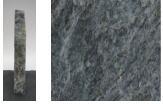

Borealis Light BLI22280

Sie müssen sich anmelden, um die Preise sehen zu können.

Marke: Jogerst Steintechnologie
Bestell-Nr.: BLI22280

Gesteinsart: Quarzit
Land: Schweden

Artikeleigenschaften

Materialien gespalten: Borealis Light