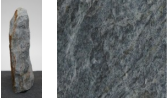

Borealis Light BLI22223

Sie müssen sich anmelden, um die Preise sehen zu können.

Marke: Jogerst Steintechnologie
Bestell-Nr.: BLI22223

Gesteinsart: Quarzit
Land: Schweden

Artikeleigenschaften

Materialien gespalten: Borealis Light