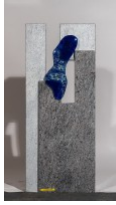

E336 Edition Seelenwanderung

Sie müssen sich anmelden, um die Preise sehen zu können.

Marke: Jogerst Steintechnologie
Bestell-Nr.: E336-22000

E336 Edition Seelenwanderung

Bearbeitung: poliert / satiniert mit Glasornament

Artikeleigenschaften

Materialien poliert: Marina Blue poliert
Modelle Einzelsteine: E336 Edition Seelenwanderung