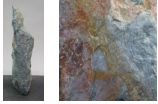

## Louise Blue LB21786

Sie müssen sich anmelden, um die Preise sehen zu können.

Marke: Jogerst Steintechnologie  
Bestell-Nr.: LB21786

Gesteinsart: Quarzit  
Ort: Bahia  
Land: Brasilien

### Artikeleigenschaften

Materialien gespalten: Louise Blue gespalten