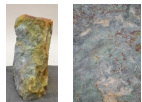

Louise Blue LB21495

Sie müssen sich anmelden, um die Preise sehen zu können.

Marke: Jogerst Steintechnologie
Bestell-Nr.: LB21495

Gesteinsart: Quarzit
Ort: Bahia
Land: Brasilien

Bearbeitung: spaltrau

Artikeleigenschaften

Materialien gespalten: Louise Blue gespalten