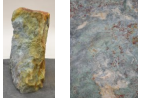

Louise Blue LB21495

Sie müssen sich anmelden, um die Preise sehen zu können.

Marke: Jogerst Steintechnologie
Bestell-Nr.: LB21495

Gesteinsart: Quarzit
Ort: Bahia
Land: Brasilien

Bearbeitung: spaltrau

Artikeleigenschaften

Materialien gespalten: Louise Blue gespalten