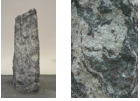

Amadeus AM21229

Sie müssen sich anmelden, um die Preise sehen zu können.

Marke: Jogerst Steintechnologie
Bestell-Nr.: AM21229

Gesteinsart: Gneis
Ort: Hämeenmäki / Sulkava
Land: Finnland (an der Grenze zu Russland)

Artikeleigenschaften

Materialien gespalten: Amadeus gespalten