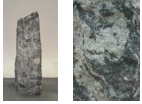

Amadeus AM21229

Sie müssen sich anmelden, um die Preise sehen zu können.

Marke: Jogerst Steintechnologie
Bestell-Nr.: AM21229

Gesteinsart: Gneis
Ort: Hämeenmäki / Sulkava
Land: Finnland (an der Grenze zu Russland)

Artikeleigenschaften

Materialien gespalten: Amadeus gespalten