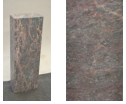

Salome SA21196

Sie müssen sich anmelden, um die Preise sehen zu können.

Marke: Jogerst Steintechnologie
Bestell-Nr.: SA21196

Gesteinsart: Marmor
Ort: Eskisehir
Land: Türkei

Bearbeitung: allseits satiniert

Artikeleigenschaften

Materialien poliert: Salome, satiniert