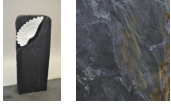

Schiefer SCH19820

Sie müssen sich anmelden, um die Preise sehen zu können.

Marke: Jogerst Steintechnologie
Bestell-Nr.: SCH19820

Bearbeitung: gespalten / geschliffen - mit Ornament "Engelsflügel"

Artikeleigenschaften

Materialien gespalten: Schiefer gespalten